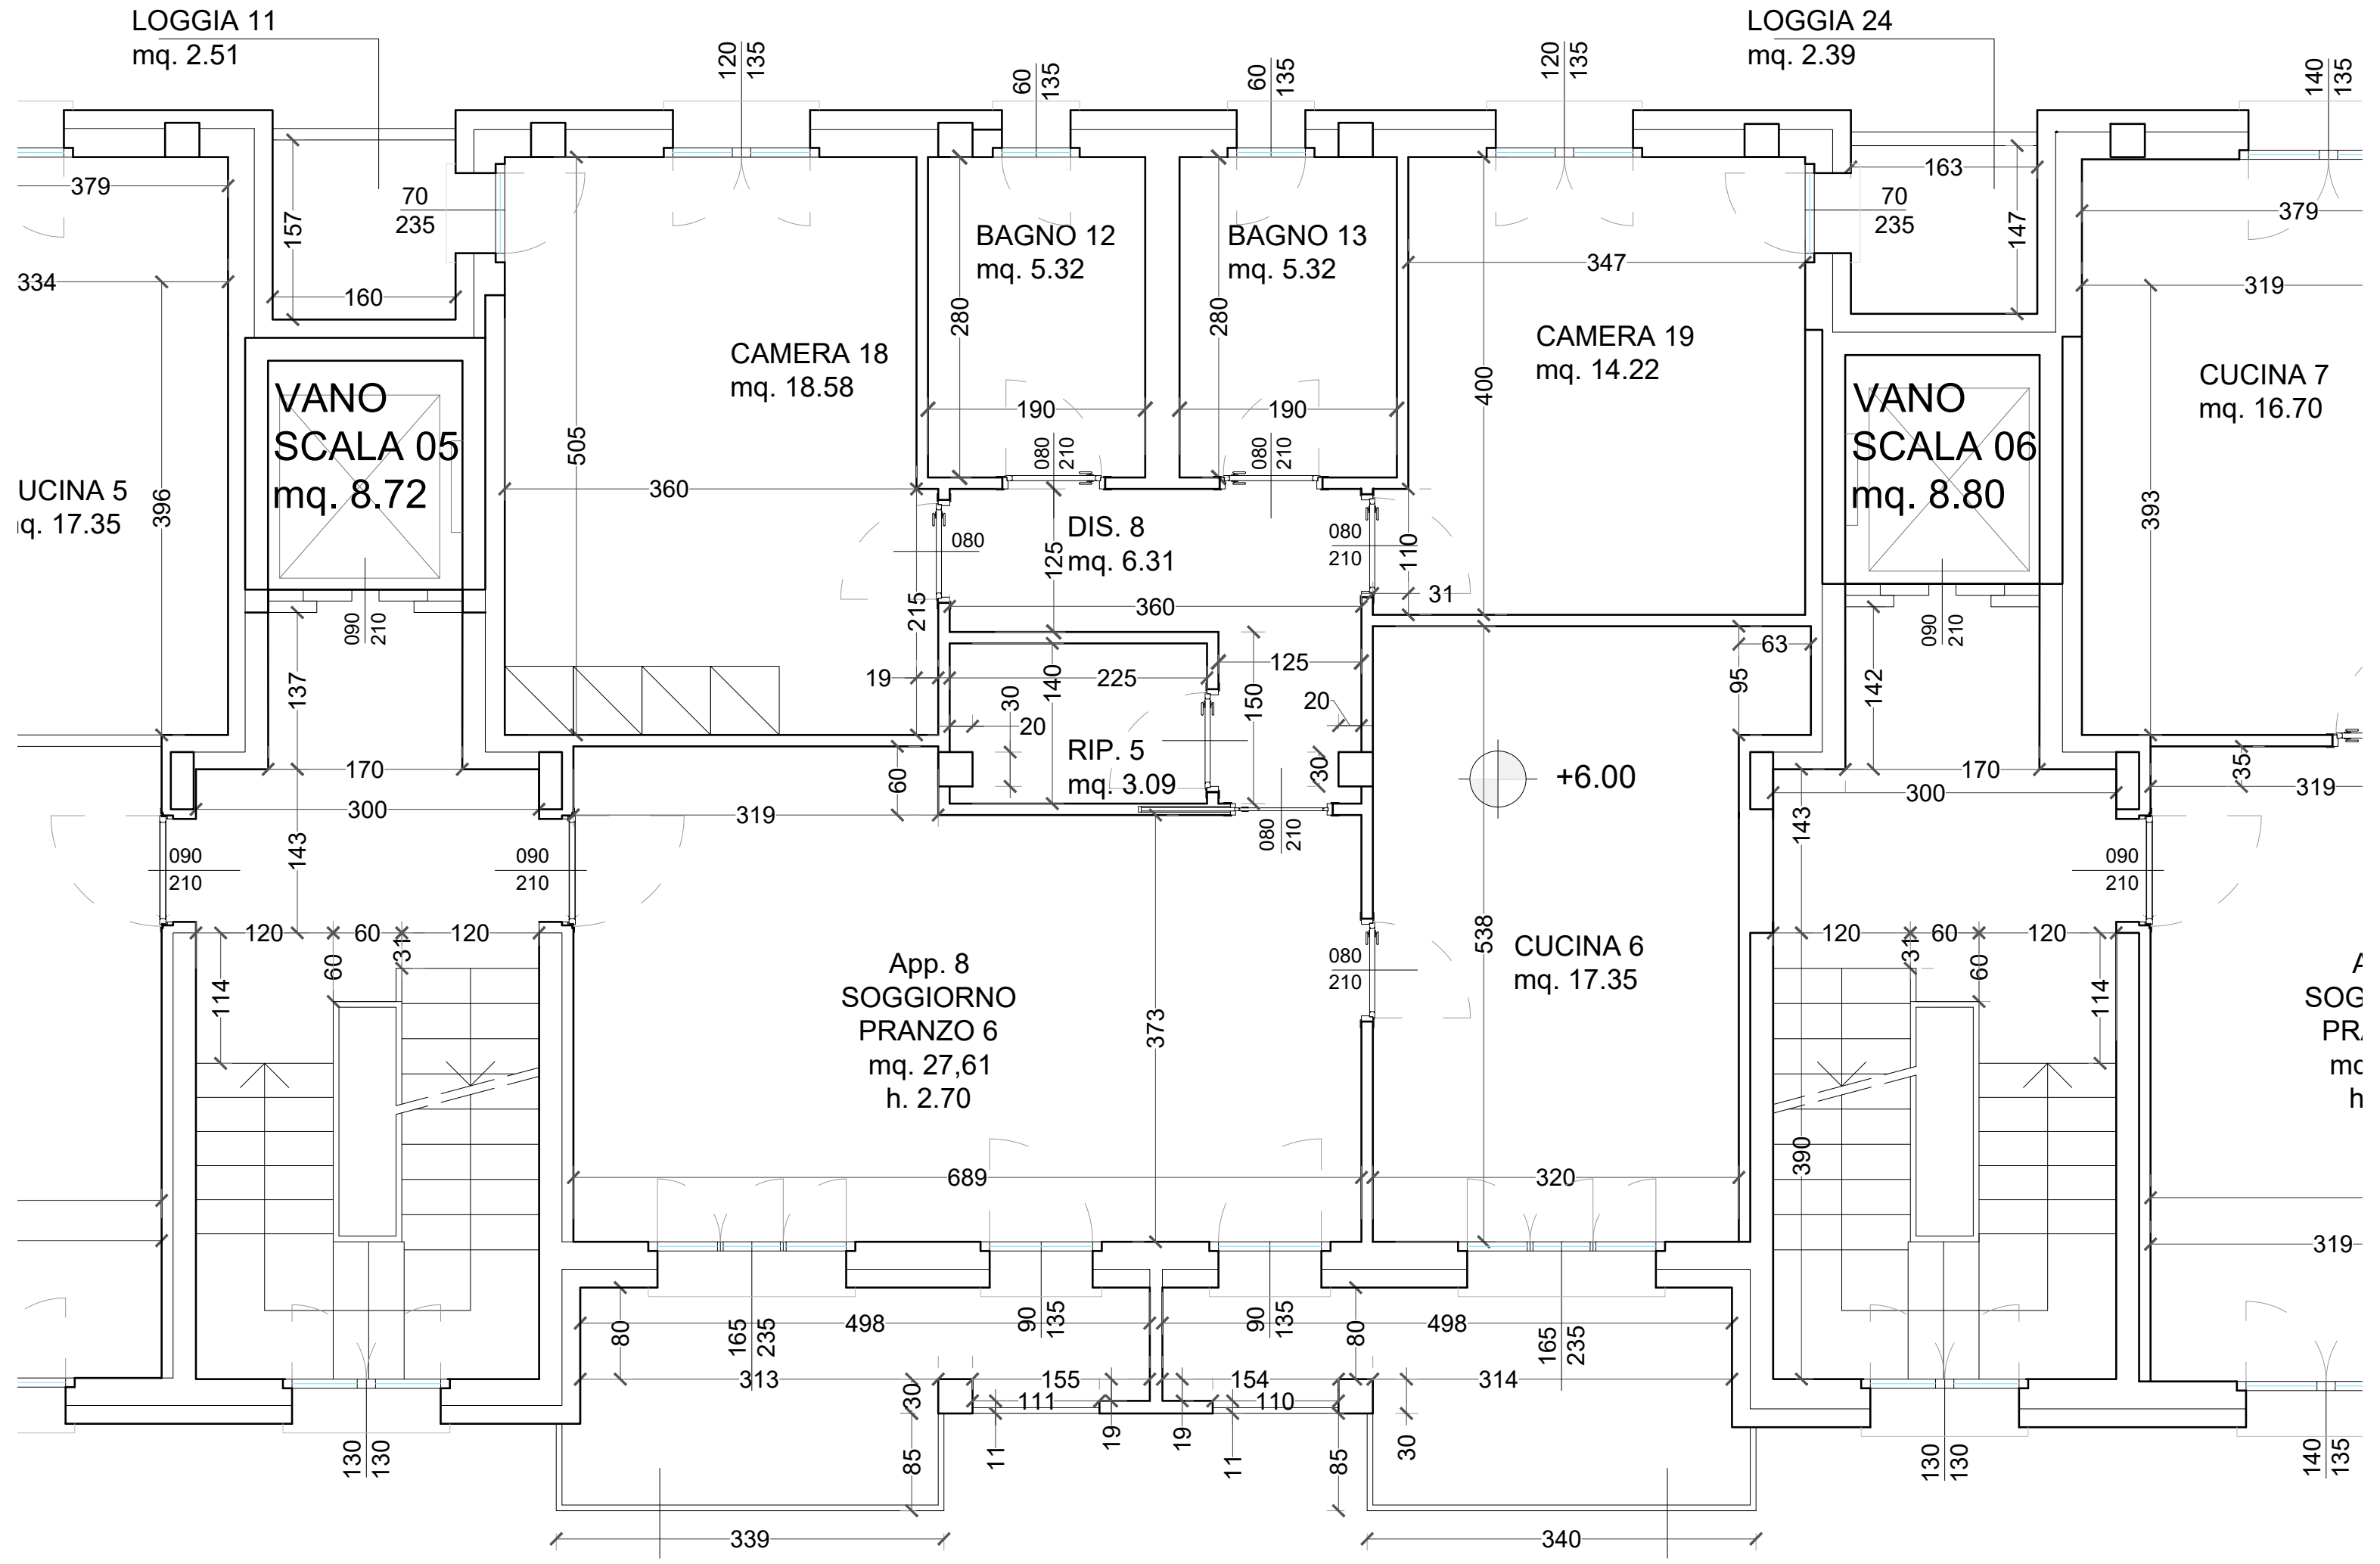

scala A

**Geom. SIRONI STEFANO**

Via Achille Grandi, 27/A - 20843 - Verano Brianza (MB)  
E-mail stefano.geom.sironi@gmail.com  
Cell 339.2803458

**BELLAVISTA S.R.L.**

**COND. RES. VIOLA**

**PIANO SECONDO:**

**A - 08**

A  
SOG  
PR  
mc  
h