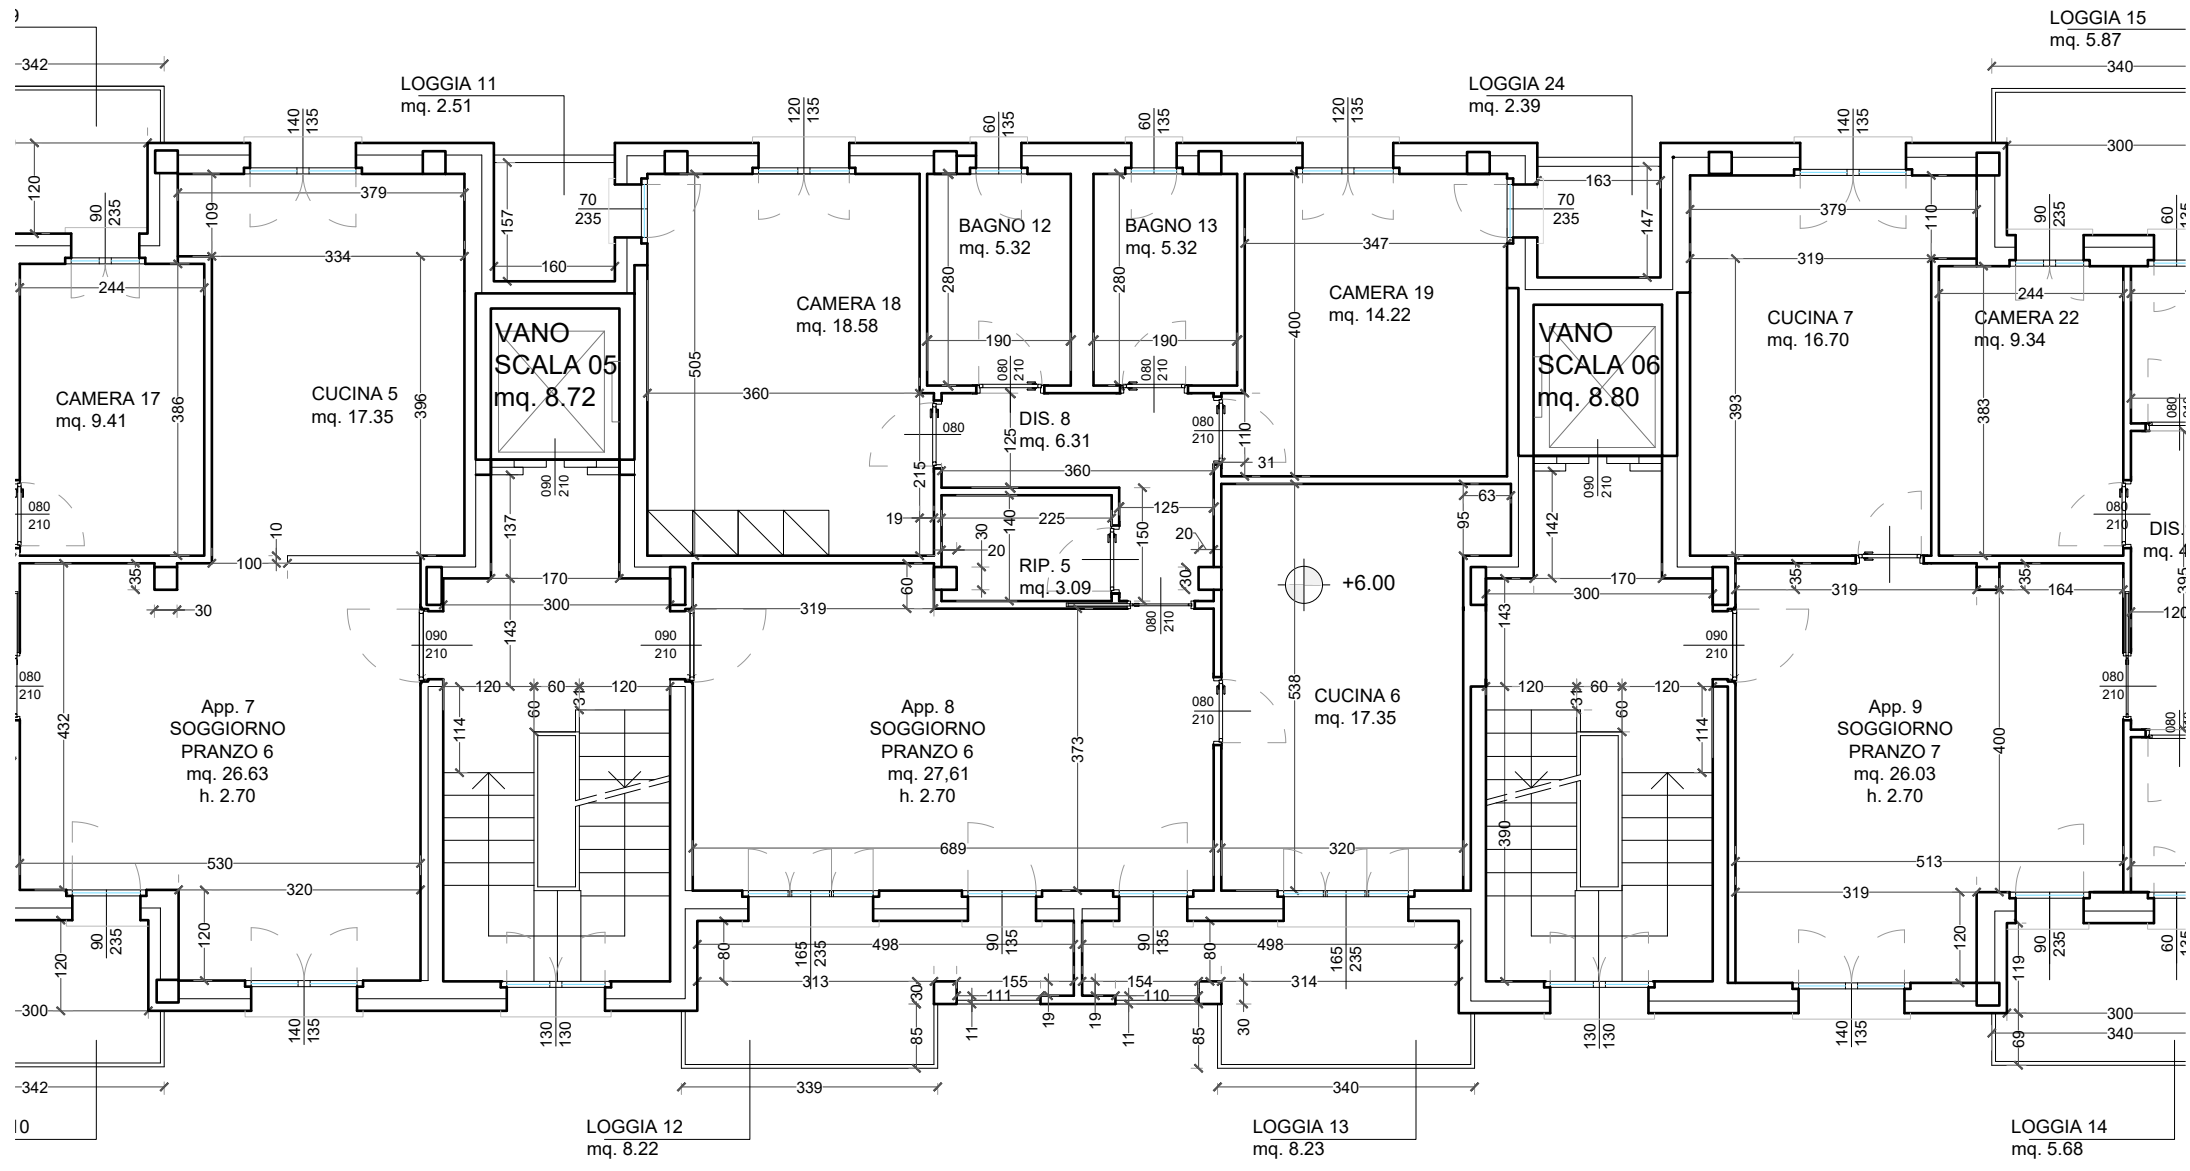

scala A

**Geom. SIRONI STEFANO**

Via Achille Grandi, 27/A - 20843 - Verano Brianza (MB)  
E-mail stefano.geom.sironi@gmail.com  
Cell 339.2803458

**BELLAVISTA S.R.L.**

**COND. RES. VIOLA**

**PIANO SECONDO:**

**A - 08**

A  
SOG  
PR  
mc  
h