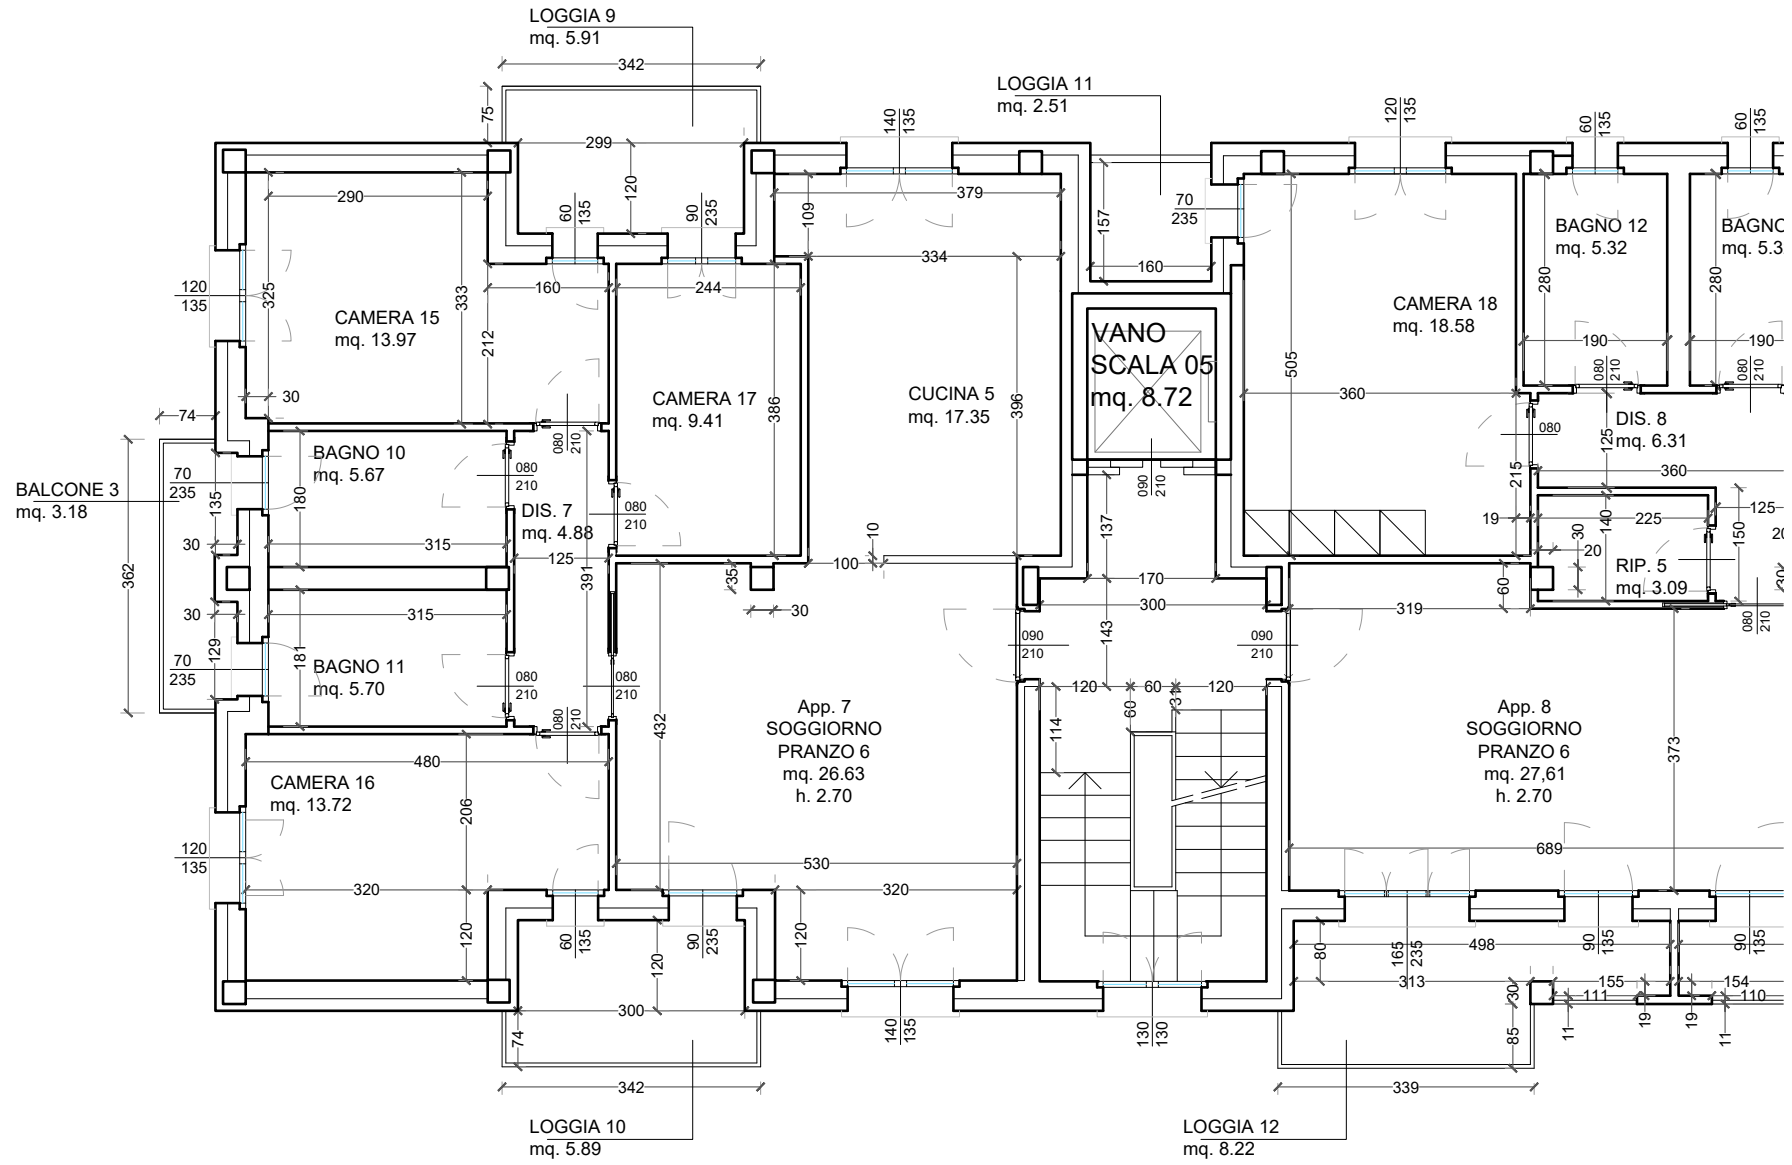

LOGGIA 11  
mq. 2.51

CAMERA  
mq. 18.58

VANO  
SCALA 05  
mq. 8.72

CUCINA 5  
mq. 17.35

CAMERA 17  
mq. 9.41

CAMERA 15  
mq. 13.97

BAGNO 10  
mq. 5.67

DIS. 7  
mq. 4.88

BAGNO 11  
mq. 5.70

CAMERA 16  
mq. 13.72

App. 7  
SOGGIORNO  
PRANZO 6  
mq. 26.63  
h. 2.70

BALCONE 3  
mq. 3.18