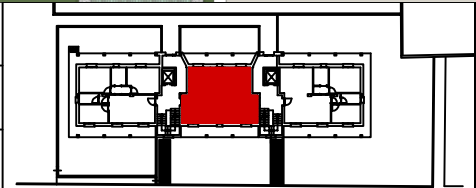

Geom. SIRONI STEFANO

Via Achille Grandi, 27/A - 20843 - Verano Brianza (MB)
 E-mail stefano.geom.sironi@gmail.com
 Cell 339.2803458

BELLAVISTA S.R.L.

COND.RES. VIOLA

PIANO TERRA:

A - 02

Geom. SIRONI STEFANO