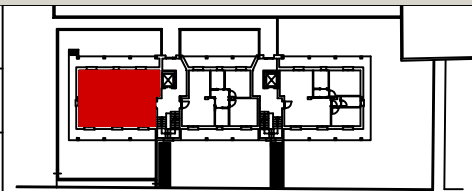

Geom. SIRONI STEFANO

Via Achille Grandi, 27/A - 20843 - Verano Brianza (MB)
 E-mail stefano.geom.sironi@gmail.com
 Cell 339.2803458

BELLAVISTA S.R.L.

COND.RES. VIOLA

PIANO TERRA:

A - 01

Geom. SIRONI STEFANO